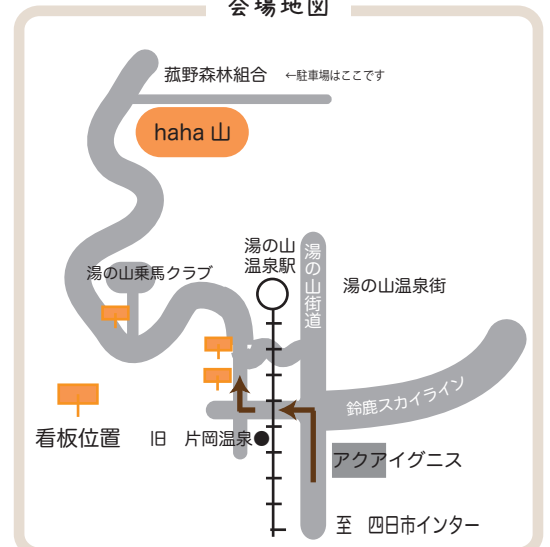

第4回 haha山 秋まつり

アートイベント

わたしたちの秘密の もり を作ろう!

ふしぎな花・ひみつの鳥・変わった生き物が
住んでいるおもしろい木を考えて描こう!それがひとつの森になる!

日時 10月26日(土) 10:00~15:00 (受付 9:30) 雨天時 11/9(土)

会場 三重県菰野町 四日市インターから湯の山温泉方面へ車で15分 (菰野町生産森林組合横)

- ・材料費 500円
- ・持ち物 ご自宅にある描画材料
  (水彩絵の具、クレパス、マジック、筆、パレット、雑巾 など)
- ※油絵の具は不可
- ・対象年齢 4歳以上
- ※汚れても大丈夫な服でご参加ください。

ご家族・お友達をお誘い合わせの上、ご参加ください。

完成後の作品は菰野町の図書館などで展示されます。お楽しみに〜♪

講師 岩佐 義寛先生・・・

油絵や水彩で「絵」を描いている優しいおヒゲのおじいさんです。

四日市の「めぐみの園 幼稚園」や、松阪では、保育園や「岩佐絵画教室」で絵を教えています。

※事前にお申込が必要です。氏名・ご住所・電話番号・参加人数を
ハハプロジェクトまでお電話またはメールでお知らせ下さい。(申し込み締切日 10月15日)

アートイベントに参加されなくてもok!!
どなたでも無料でご入場いただけます♪

森の中で一日ゆったりお過ごし下さい
おにぎり・うどん・ぜんざい・焼き芋・飲み物など
美味しいものを販売しています♪

●東日本大震災被災地支援
チャリティコーナーもあります。

会場地図

ナビ→三重郡菰野町大字菰野 8348-7

主催・お問い合わせ 一般財団法人 ハハプロジェクト 059-350-6788 E-mail hahaproject@mac.com

後援 菰野町・菰野町教育委員会・四日市市・四日市市教育委員会・(株) 三重テレビ放送